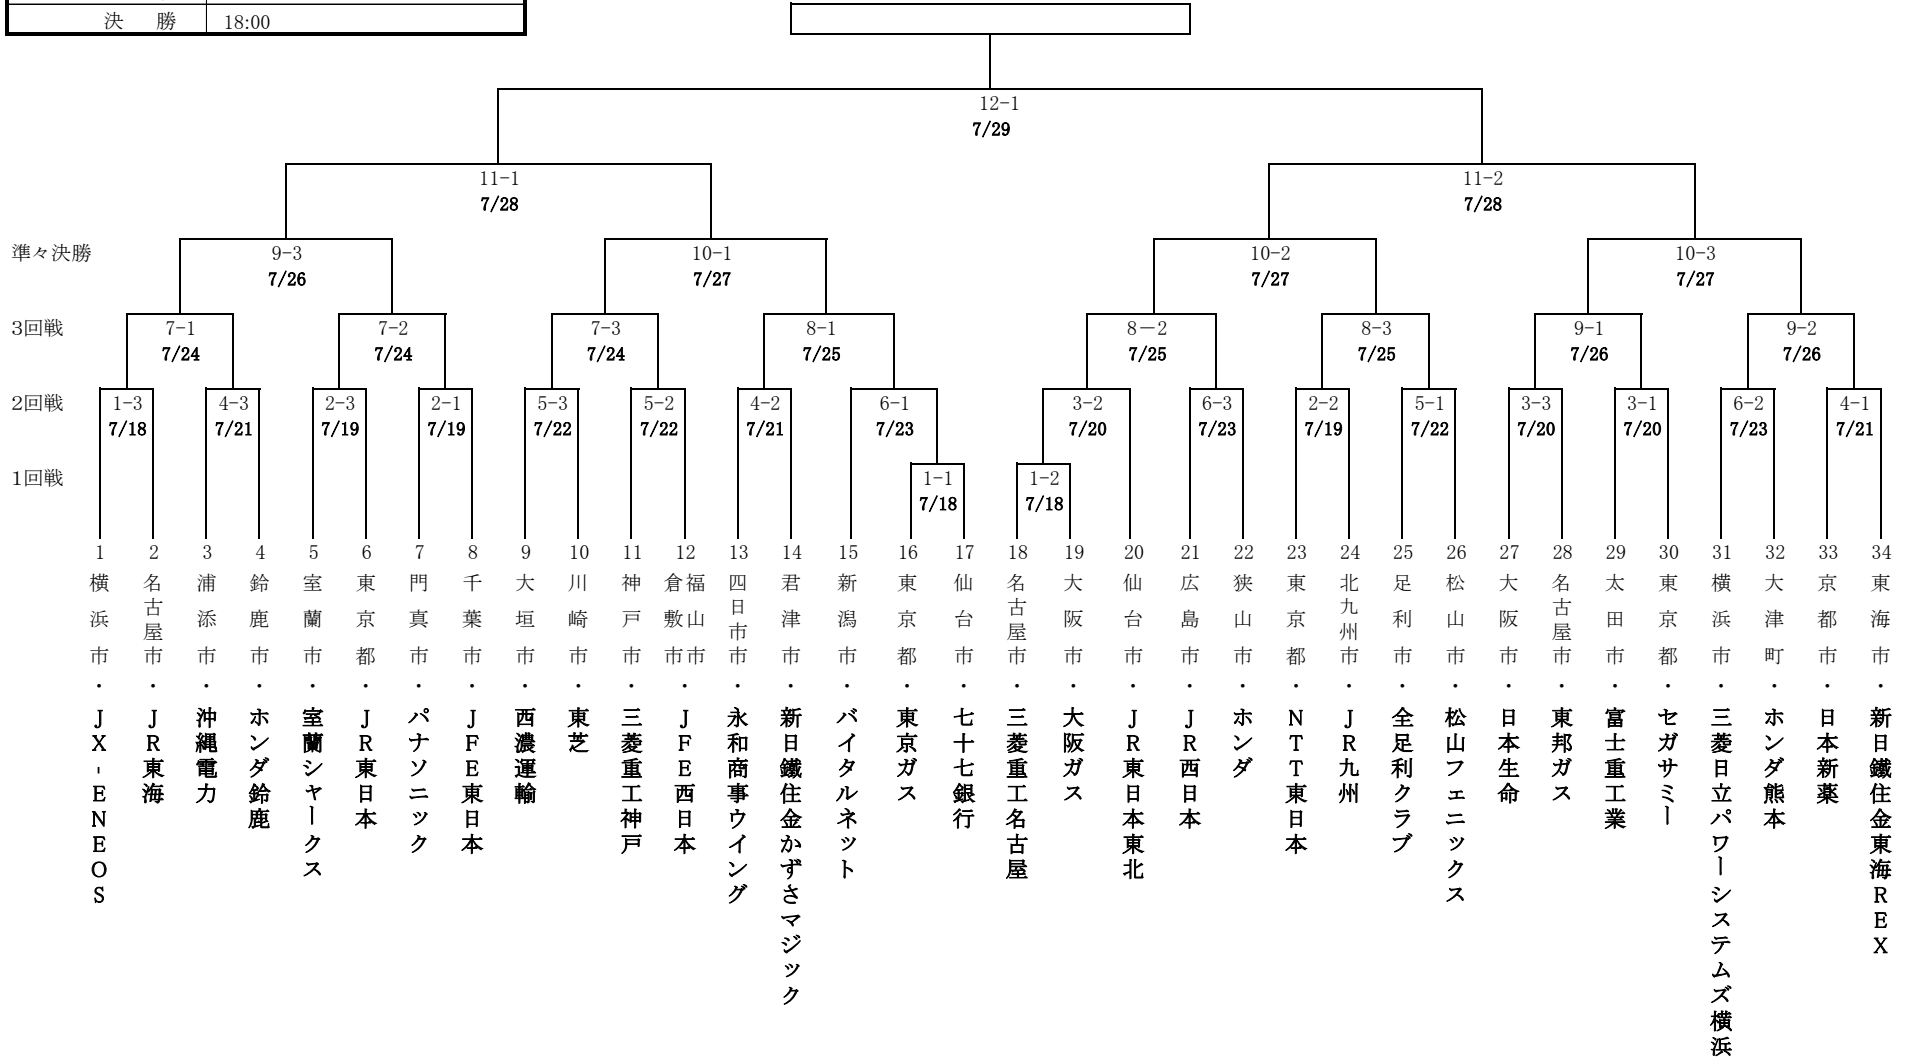

第85回都市対抗野球大会 組み合わせやまがた

開催期日:2014年7月18日(金)から12日間 場所:東京ドーム 出場チーム:34チーム

初日(3試合)	(開会式 10:00)		
	11:30	15:00	18:30
3試合日	10:30	14:00	18:00
準決勝	13:30	18:00	
決勝	18:00		

JABAオンラインチケット
第85回都市対抗野球大会
 チケット発売中
 ご購入はこちらをクリック!!

※特定試合シード制適用のため、2回戦(第2日～第6日)の組合せは、左側から順ではございませんので、ご注意ください。
 ※若番のチームが1塁側となります。

1・2回戦試合日程